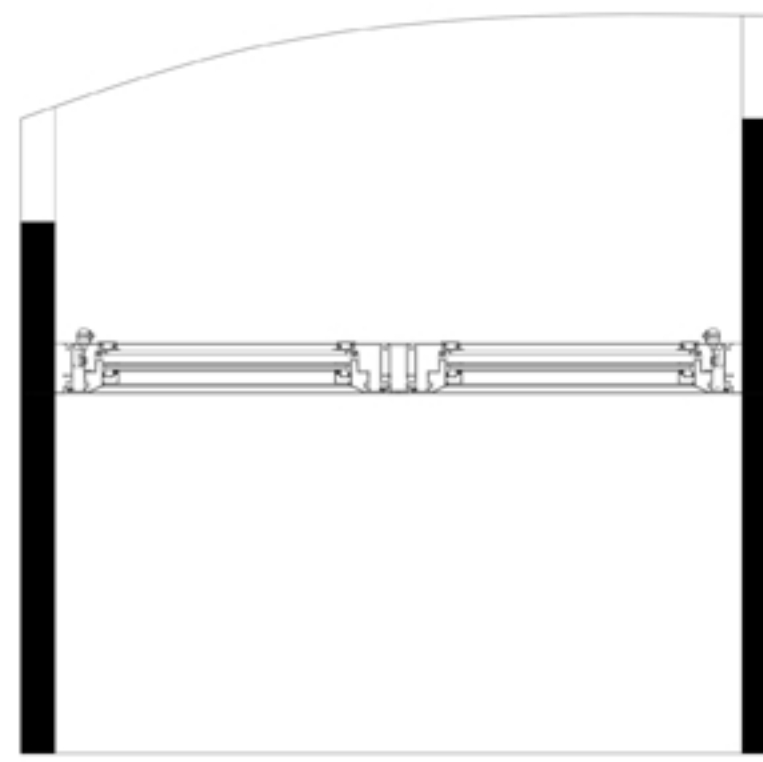

## Details - Windows

scale 1:20