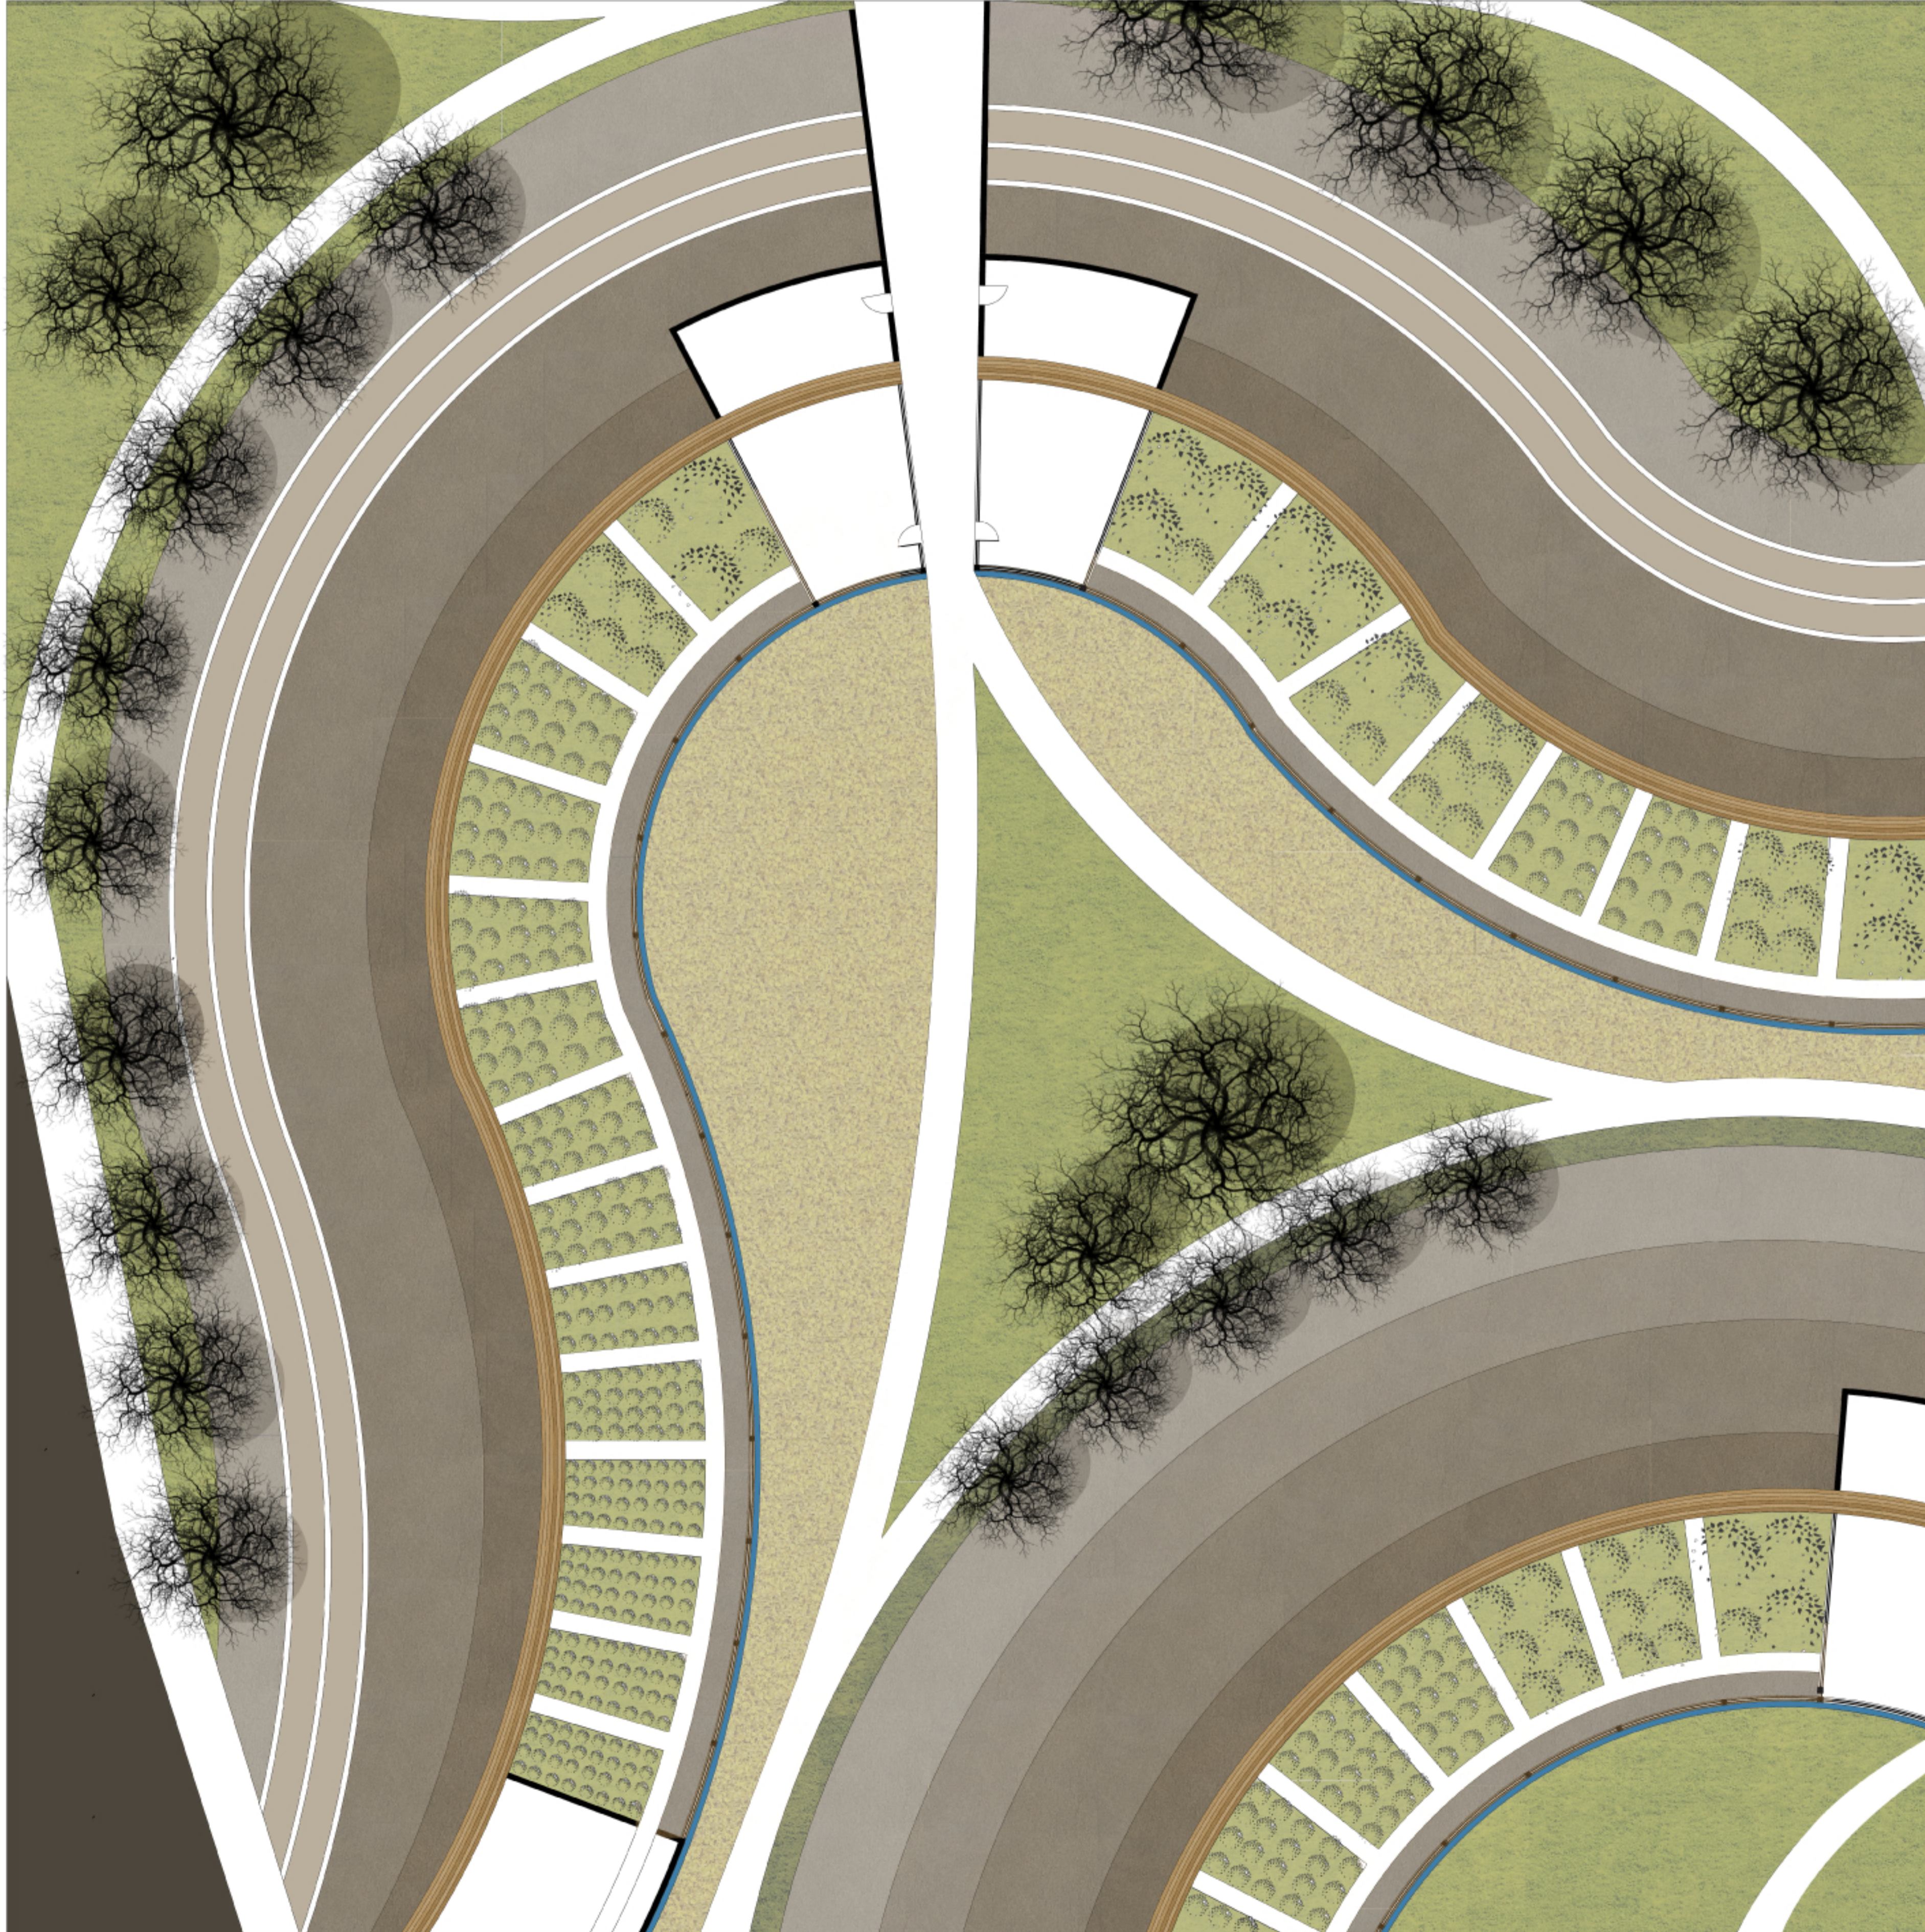

/ZERO+/FARMING LAMBRATE/FALL 2013-2014  
/GROUP 20/GEOSOL/LAURA-ISABELLA MUREȘANU  
CRITICS: SIMONE GIOSTRA/ROBERTO MANCINI  
TUTORS: VALERIO SIGNORELLI/ROY NASH

100/100 M SITE PLAN

SCALE 1:200

BASEMENT PLAN

SCALE 1:100